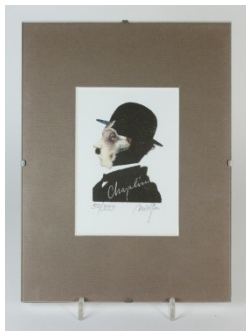

Weihnachten 2024

Gemälde, Öl auf Leinwand, von Josef Steib
(München 13.Feb.1898 bis 29.Sept.1957 Cochem)

Die Heilige Familie.

70 : 50 cm, Rahmen.

250,00 €

Lithographie von Michael Mathias Prechtl
(Amberg 26.April 1926 bis 19.März 2003 Nürnberg).

Chaplin.

Ex. 50/999, monogrammiert „M M P“.

Ca. 8,6 : 6 cm, Wechselrahmen.

72,00 €

Weitere Motive aus dieser Serie im Angebot.

Perlring, 18 kt. Weißgold, 5,2 g. 10 Brillanten, 0,9 ct.,
Top Wesselton, si. Akoya Perle, 7 mm.

480,00 €

Armband, 18 kt. Gold (die Brillanten in Weißgold-
fassung), 20 g, 18,5 cm. 96 Brillanten, ca. 1,9 ct.,
und 16 ovale Saphire, ca. 5,5 ct.

1.700,00 €

Ring, sogenannter „Gemüsering“, 14 kt. Gold, 8,4 g.
3 Saphire, Rubin, Smaragd und Perle.